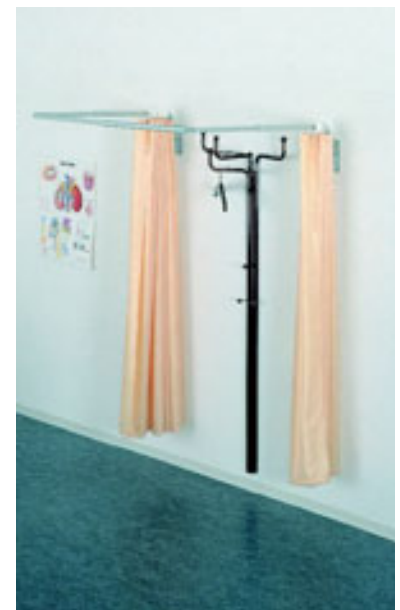

## Öltöző-vetkőző kialakítása RKL rendszerben

Fali tartó  
WH 95

RKLE 12

GL  
tartókampó

**U-kabin**ként  
2 Fali tartóval