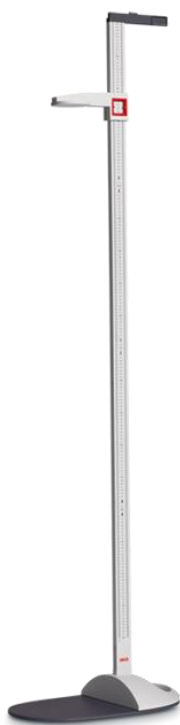

seca 213 / seca 217 – Magasságmérők

seca213

- Gyors és egyszerű felállítás, nem szükséges fali rögzítés
- Nagyméretű mérőtalp segít a stabilitás megtartásában
- A mért érték könnyű leolvasása
- Egyszerű szállítás

Technikai adatok:

- Méréshatár: 20 – 205cm
- Beosztás: 1 mm
- Méret: 337 x 2130 x 590mm, összecsuva: 337 x 177 x 624 mm
- Önsúly: 2.4kg

seca217

- Jól illeszkedő részegységek a könnyű szállítás érdekében
- Fali távtartó a nagyobb stabilitás érdekében
- Erős és stabil talpazat
- seca 437 adapterrel rendelhető
- Összekapcsolható: seca 899, seca 878, seca 877

Technikai adatok:

- Méréshatár: 20 – 205 cm
- Beosztás: 1mm
- Méret: 328 x 2145 x 574 mm
- Önsúly: 3.6kg