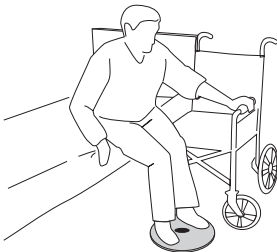

HANDI-Forgótárcsa

1. Art.nr: 3613 (duo 380 mm)
2. Egyszerű helyváltoztatás ágyból székbe, tolokocsiba, vagy vécére
   - Megakadályozza a láb elcsúszását forgásnál
   - Átmérője 38 cm
   - Magassága 1 cm
   - Max. terhelhetőség 127 kg