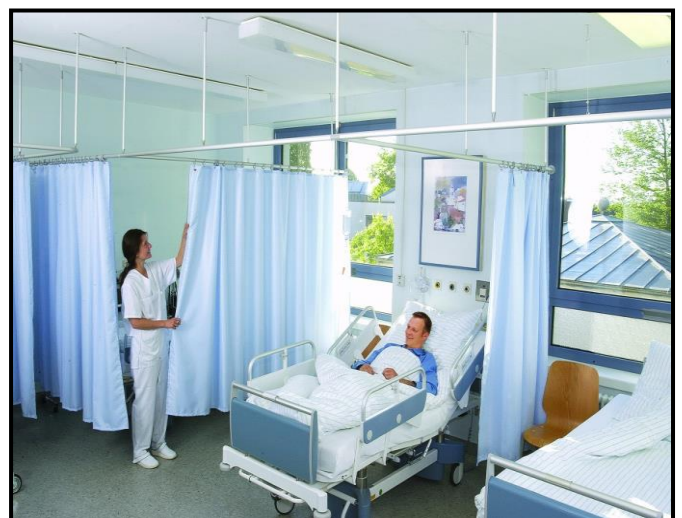

ropimex® térelválasztó rendszerek

Teleszkópos térelválasztó rendszerek

Kabinkialakítás Ropimex elemekből

Mobil térelválasztás függönyökkel

Kórtermi függönyözés

Védje munkatársát a fröccsenő víztől

Öltözőkabin L/U alakú kialakításban

Infúziós állványok

Nehezen égő, strapabíró anyag

Széles színválaszték