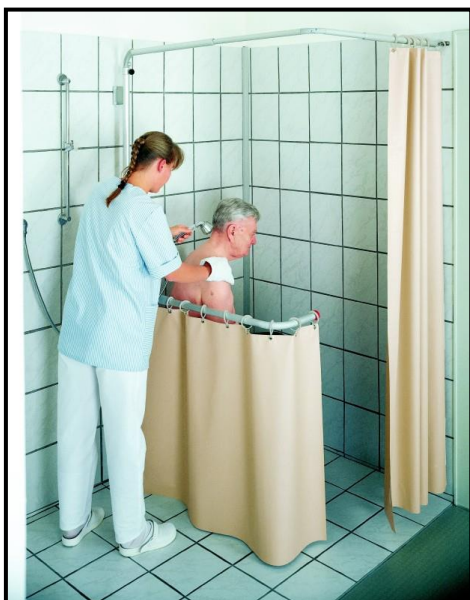

ropimex® térelválasztó rendszerek

Teleszkópos térelválasztó rendszerek

Kabinkialakítás Ropimex elemekből

Mobil térelválasztás függönyökkel

Kórtermi függönyözés

Védje munkatársát a fröccsenő víztől

Öltözőkabin L/U alakú kialakításban

Infúziós állványok

Nehezen égő, strapabíró anyag

Széles színválaszték