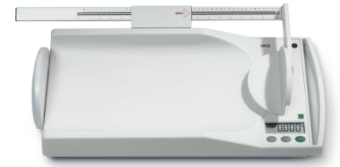

seca 334 – digitális csecsemőmérleg

Az elemmel működő mérleg nagy méretű, könnyen leolvasható LCD-kijelzőjével az innovatív technológiát ötvözi a formatervezett kialakítással. Kis súlya és beépített fogantyúja (a mérleg felakasztására is használható) miatt könnyen szállítható és bárhol gyorsan üzembe helyezhető. A mérlegre szerelhető **seca 232** segítségével a csecsemő hossza azonnal leolvasható.

Jellemzők:

- Méréshatár: 20 kg
- Osztás: 5 g < 10 kg > 10 g
- Funkciók: kikapcsolás, TARA, HOLD
- Kiegészítők: seca 232 csecsemő hosszmérő, seca 419 fejtámla, seca 428 hordtáska,

seca 384 – digitális hitelesített csecsemőmérleg és gyermek-személymérleg egyben III

Két mérleg egyben: a seca 384 első közelítésben egy kényelmes bölcsővel felszerelt csecsemőmérleg. Azonban egy-kettőre 20 kg méréshatárú gyermekmérleggé alakítható. A mérőbölcső és az alaplap, amely taposómérlegként használható, biztonságosan csatlakozik egymáshoz, így a csecsemő mérése is teljesen biztonságos. A mérleg további előnye, hogy az anyatejbevitel-funkcióval (BMIF) egyszerűen megállapítható a szoptott anyatej mennyisége. A robusztus és mégis pehelykönnyű készülék könnyen szállítható, az önmagukért beszélő gombokkal egyszerűen kezelhető.

A bölcső egy gomb-nyomással eltávolítható

Jellemzők:

- Méréshatár: 20 kg
- Osztás: 10 g < 10 kg > 20 g
- Funkciók: TARA, HOLD, BMIF
- Kiegészítők: seca413 hordtáska